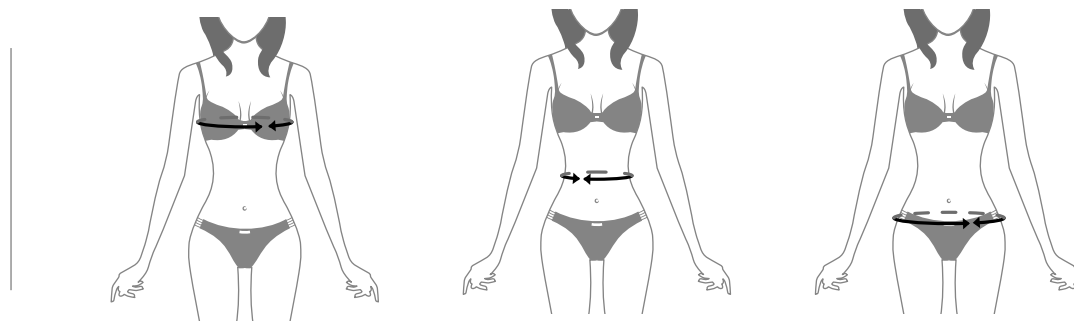

TABELA ROZMIARÓW SYLWETKI LAVARD WOMAN

ROZMIAR

TWOJE WYMIARY CIAŁA

| ROZMIAR EU | ROZMIAR STANDARD | OBWÓD W KLATCE PIERSIOWEJ | OBWÓD W TALII | OBWÓD BIODER |
|------------|------------------|---------------------------|---------------|--------------|
| 34 | XS | 84.0 CM | 68.0 CM | 90.0 CM |
| 36 | S | 88.0 CM | 72.0 CM | 94.0 CM |
| 38 | M | 92.0 CM | 76.0 CM | 98.0 CM |
| 40 | L | 96.0 CM | 80.0 CM | 102.0 CM |
| 42 | XL | 100.0 CM | 84.0 CM | 106.0 CM |
| 44 | XXL | 104.0 CM | 88.0 CM | 110.0 CM |
| 46 | XXXL | 108.0 CM | 92.0 CM | 114.0 CM |